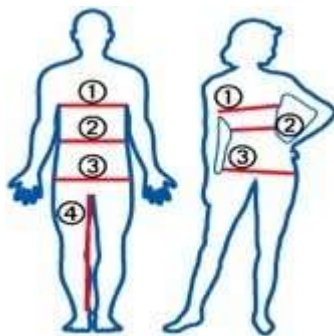

- PRODUKTINFO
- STORLEKSGUIDER
- CLIQUE

Storlekstabell Clique och New Wave

Här kan du hitta din storlek.

Obs! Alla mått är kroppsmått.

Alla mått i cm

Herr	XS	S	M	L	XL	XXL	XXXL
1. Kroppslängd	168-173	171-176	174-179	177-182	179-184	181-186	183-190
2. Bröstvidd	90-93	94-97	98-101	102-105	106-109	110-113	114-117
3. Midjemått	78-81	82-85	86-89	90-93	94-99	100-104	105-109
Dam	34/XS	36/S	38/M	40/L	42/XL	44/XXL	46/XXXL
1. Bystvidd	78-81	82-85	86-89	90-93	94-97	98-101	102-106
2. Midjemått	64-66	67-69	70-73	74-77	78-81	82-85	86-91
3. Höftmått	88-91	92-95	96-98	99-101	102-104	105-107	108-111
Barn	70/80	90/100	110/120	130/140	150/160		
1. Kroppslängd	70-80	90-100	110-120	130-140	150-160		
2. Bröstvidd	58-52	53-56	57-62	63-72	73-80		
3. Midjemått		50-53	54-57	58-62	63-67		