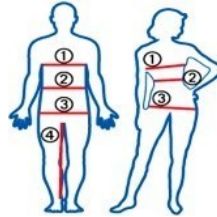

PRODUKTINFO / STORLEKSGUIDER / CLIQUE

Storlekstabell Clique och New Wave

Här kan du hitta din storlek.

Obs! Alla mått är kroppsmått.

Alla mått i cm

Herr	XS	S	M	L	XL	XXL	XXXL
1. Kroppslängd	168-173	171-176	174-179	177-182	179-184	181-186	183-190
2. Bröstvidd	90-93	94-97	98-101	102-105	106-109	110-113	114-117
3. Midjemått	78-81	82-85	86-89	90-93	94-99	100-104	105-109
Dam	34/XS	36/S	38/M	40/L	42/XL	44/XXL	46/XXXL
1. Bystvidd	78-81	82-85	86-89	90-93	94-97	98-101	102-106
2. Midjemått	64-66	67-69	70-73	74-77	78-81	82-85	86-91
3. Höftmått	88-91	92-95	96-98	99-101	102-104	105-107	108-111
Barn	70/80	90/100	110/120	130/140	150/160		
1. Kroppslängd	70-80	90-100	110-120	130-140	150-160		
2. Bröstvidd	58-52	53-56	57-62	63-72	73-80		
3. Midjemått		50-53	54-57	58-62	63-67		